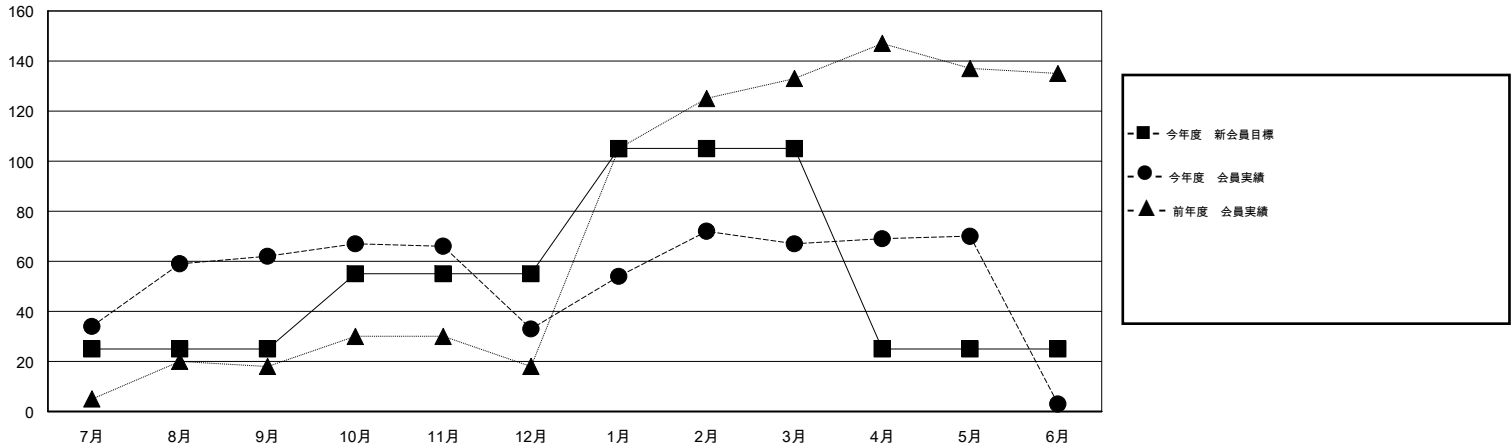

# MONTHLY MEMBERSHIP PROGRESS REPORT

District 336 D

Results as of: 6/30/2015

GMT: Chikao Suzuki

地域 JAPAN

GMT会則地域 5-Jap

クラブ				
結果 : 2014-2015				
四半期	新クラブ目標	新クラブ	解散クラブ	純増 / 減
7月/8月/9月	0	0	0	0
10月/11月/12月	0	0	0	0
1月/2月/3月	1	0	0	0
4月/5月/6月	0	0	0	0

名				
結果 : 2014-2015				
四半期	新会員目標	チャーターメン バー / 新会員	退会者	純増 / 減
7月/8月/9月	25	116	54	62
10月/11月/12月	30	36	65	-29
1月/2月/3月	50	75	41	34
4月/5月/6月	-80	42	106	-64

新クラブ目標及び実績累計

会員目標及び実績累計

解散クラブ: 0	82 CLUBS OF 96 一名以上の新会員を登録	男女別
		男性 2,835 (87.93%)
		女性 389 (12.07%)
退会者	<a href="#">健康診断データはこちら</a>	家族会員 392
物故会員 25		世帯主 192
クラブ解散 0		世帯主以外 200
その他 241		
合計 266		